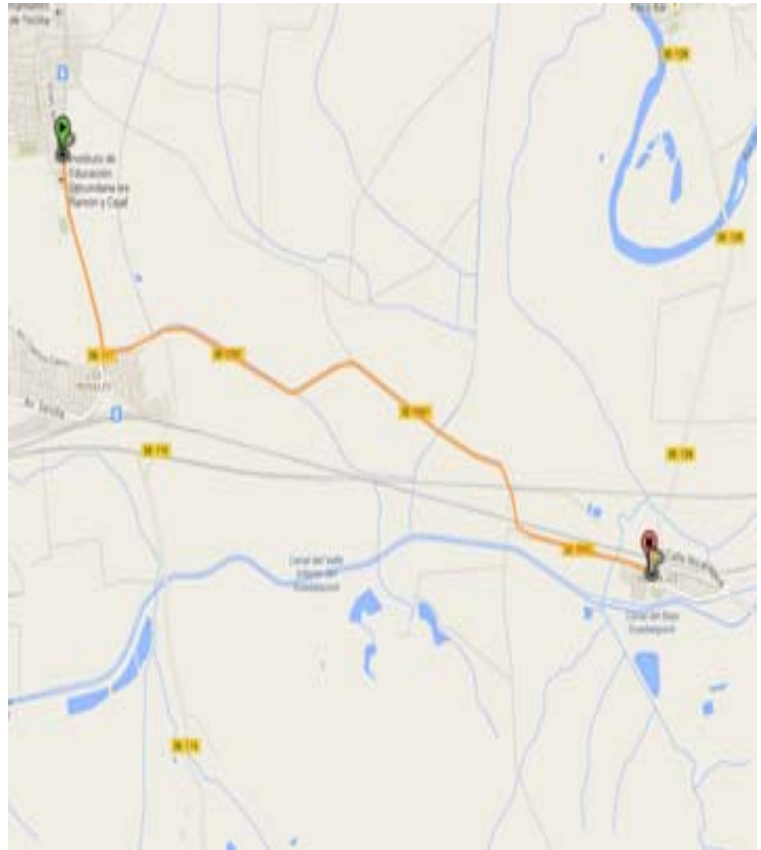

RUTA: 3: TOCINA-LOS ROSALES-GUADAJOZ

NOMBRE DE LA RUTA: 3

Ruta: Tocina-Los Rosales-Guadajoz

ORIGEN Y DESTINO:

De Tocina a Guadajoz.

DISTANCIA:

6,85 Km.

DURACIÓN:

Punto inicial (P. I). Salida por Avenida de Portugal de Tocina, en dirección los Rosales, 1,4 km. Cuando llegamos a la población de Los Rosales giramos a la izquierda tomando la carretera de Sevilla. Seguimos atravesando el pueblo de los Rosales, hasta llegar a una Rotonda, 1,9 km que nos saca del pueblo, a la derecha nos lleva a la SE-115, pero nosotros continuamos y seguimos la carretera SE-9001 en línea recta. Hay trozo del camino que podemos ir en paralelo a la carretera, por caminos de tierra.

En el Km. 2,4 nos encontramos a nuestra derecha el Cortijo La Encomienda. Seguimos avanzado y nos encontramos a mano izquierda SUPRA AURORA, también en su interior tiene el cortijo Aurora punto 3,7 km. Seguimos recto por la SE-9001. En el km 4,42 nos encontramos con el cortijo Sotomayor, el cual dispone de una plantación de palmeras, tanto a mano derecha como izquierda del cortijo. Seguimos y a mano izquierda de la carretera se encuentra la Finca San José 4,9 km.

Subimos un puente que cruza las vías y cuando bajamos nos encontramos con la población de Guadajoz.

La ruta se puede descargar a través de Wikiloc:

RUTA TOCINA-GUADAJOZ

<http://es.wikiloc.com/wikiloc/view.do?id=7529269>